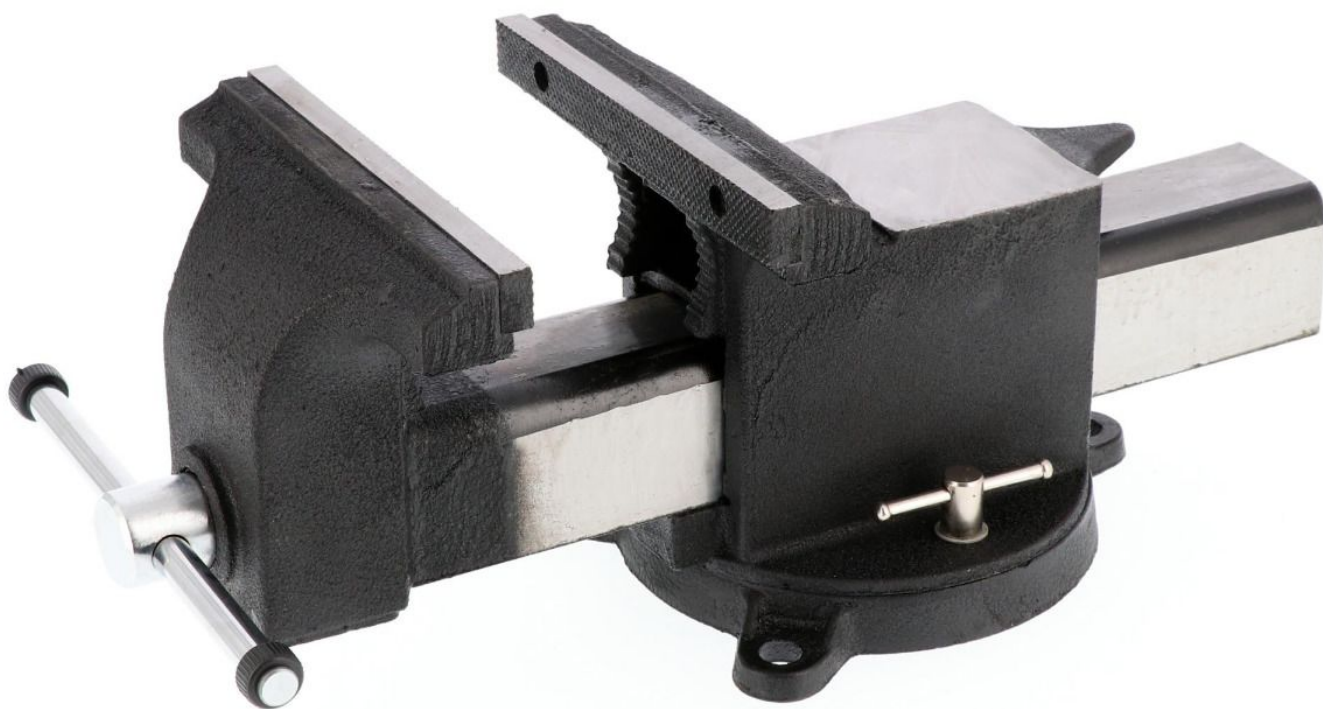

Zverák 10"

70005

Detaily produktu

Katalógové číslo	70005
EAN 13	8712418059380
Dĺžka (mm)	570
Šírka (mm)	260
Výška (mm)	220
Otvorenie čelustí (")	10
Otvorenie čelustí (mm)	330
Šírka čelustí (mm)	22
Dĺžka čelustí (mm)	257
Veľkosť nákovy (mm)	85 x 95
Materiál krytu	Steel SC37
Otočná základňa	360°