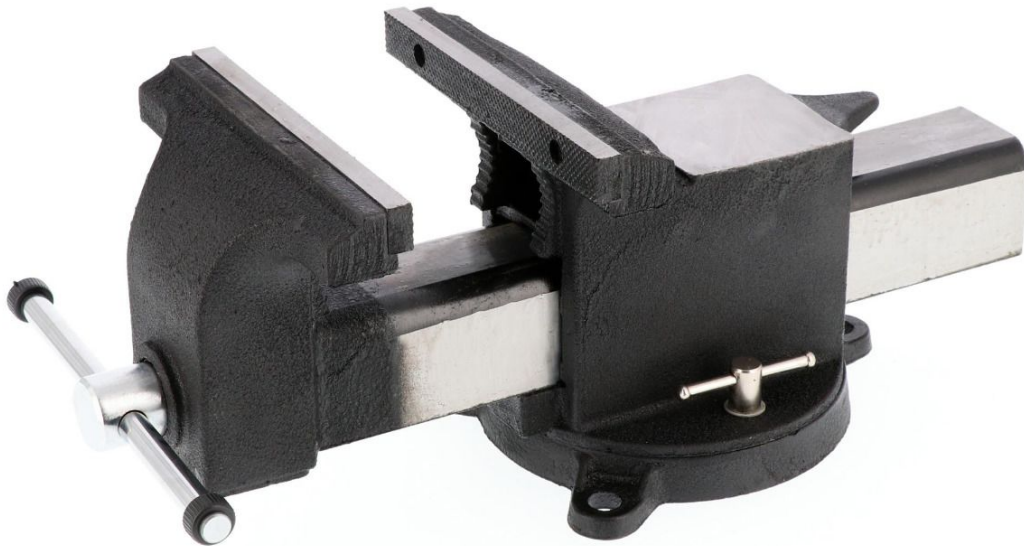

Zverák 8" 200 x 220 mm

70004

Detaily produktu

Katalógové číslo	70004
EAN 13	8712418003017
Dĺžka (mm)	240
Šírka (mm)	540
Výška (mm)	250
Hmotnosť (kg)	18.000000
Otvorenie čelustí (mm)	220
Šírka čelustí (mm)	200
Hrúbka čelustí	11 mm
Materiál krytu	Steel SC37
Otočná základňa	360°
Gross weight (kg)	19.50000