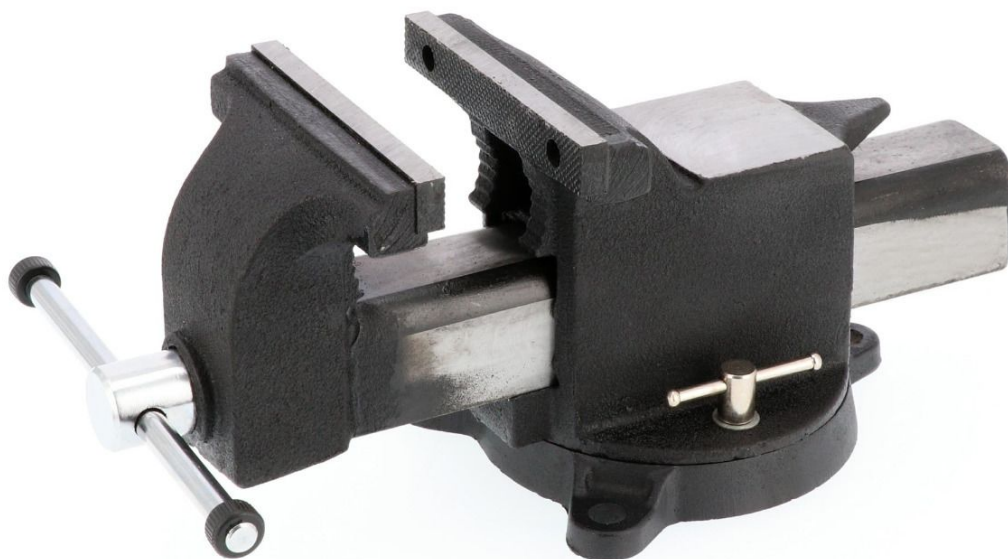

Zverák 6" 150 x 185 mm

70003

Detaily produktu

Katalógové číslo	70003
EAN 13	8712418000597
Otvorenie čelustí (mm)	185
Šírka čelustí (mm)	150
Hrúbka čelustí	11 mm
Materiál krytu	Steel SC37
Otočná základňa	360°