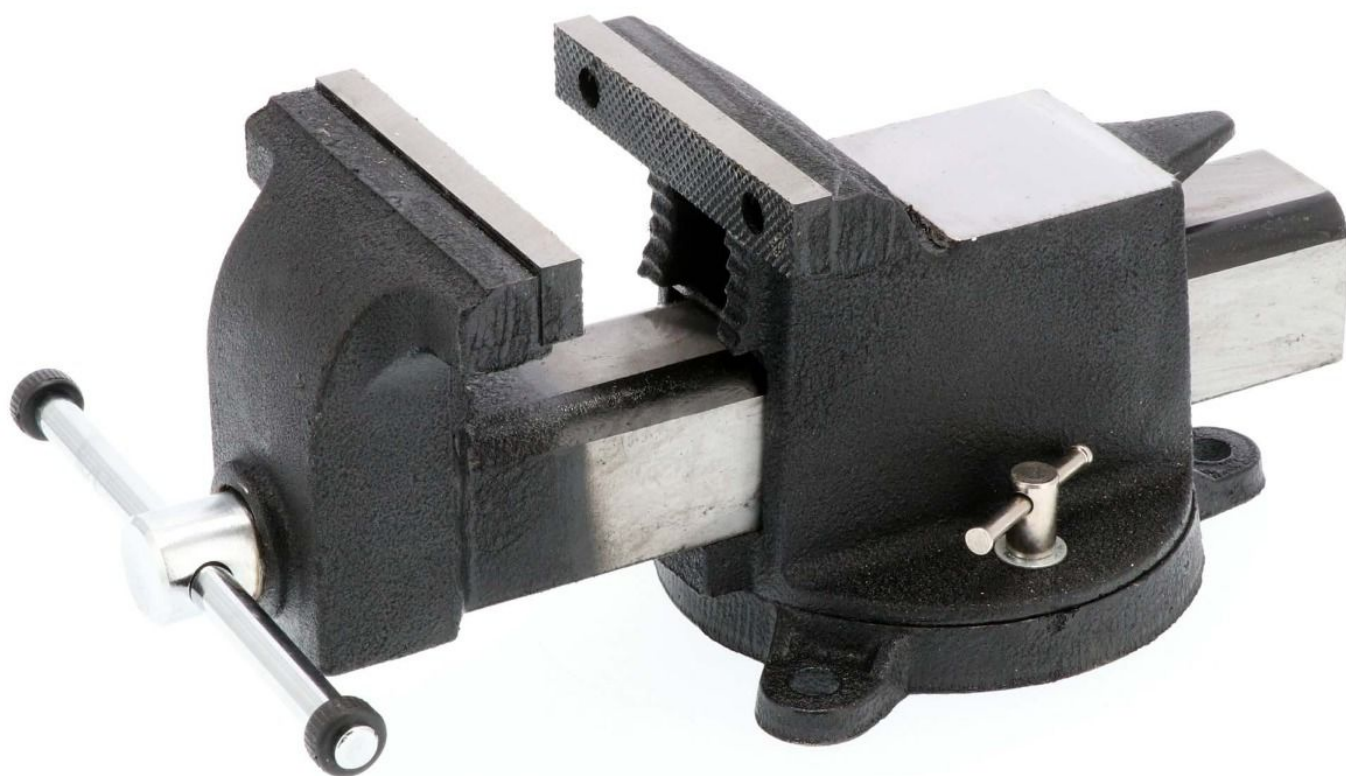

Zverák 5" 125 x 160 mm

70002

Detaily produktu

Katalógové číslo	70002
EAN 13	8712418002942
Hmotnosť (kg)	11.000000
Otvorenie čelustí (mm)	140
Šírka čelustí (mm)	125
Hrúbka čelustí	11 mm
Materiál krytu	Steel SC37
Otočná základňa	360°