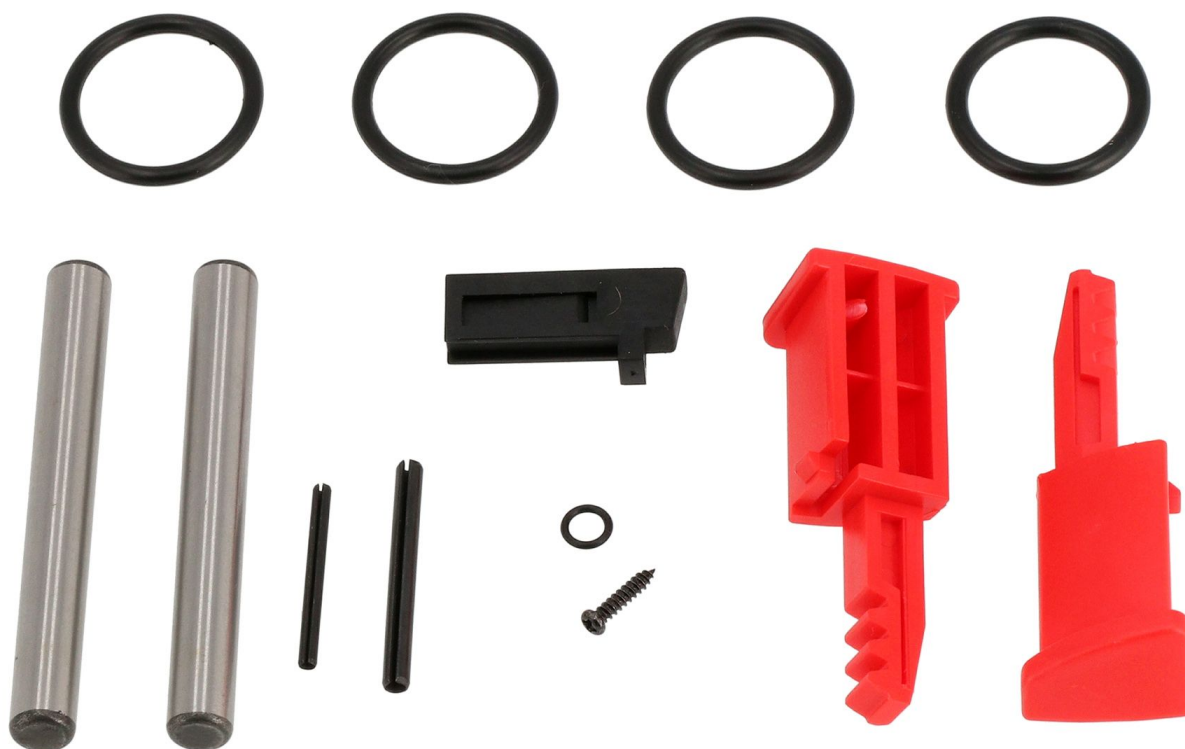

Rozšířená opravná sada pre 45422

45422-RBK

Detaily produktu

Katalógové číslo

45422-RBK

EAN 13

8712418431773