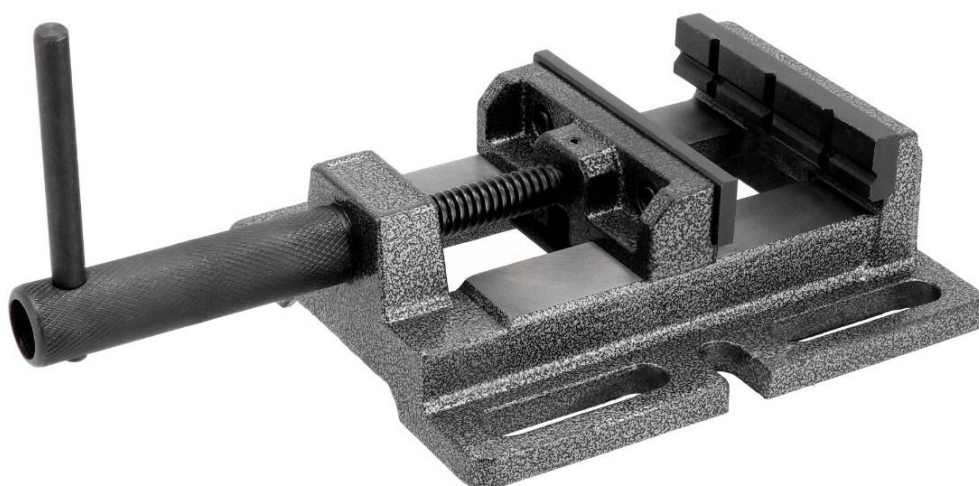

Vrtacie strojové zveráky 4" 100 mm

77520

Detaily produktu

| | |
|--------------------|---------------|
| Katalógové číslo | 77520 |
| EAN 13 | 8712418059182 |
| Dĺžka (mm) | 180 |
| Šírka (mm) | 325 |
| Výška (mm) | 70 |
| Hmotnosť (kg) | 3.420000 |
| Šírka čeľustí (mm) | 100 (4") |
| Gross weight (kg) | 3.520000 |