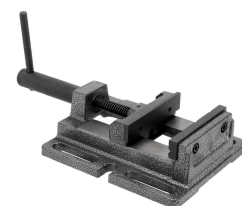

Vrtacie strojové zveráky 4" 100 mm

77520

Detaily produktu

| | |
|--------------------|---------------|
| Katalógové číslo | 77520 |
| EAN 13 | 8712418059182 |
| Dĺžka (mm) | 180 |
| Šírka (mm) | 325 |
| Výška (mm) | 70 |
| Hmotnosť (kg) | 3.420000 |
| Šírka čeľustí (mm) | 100 (4") |
| Gross weight (kg) | 3.520000 |