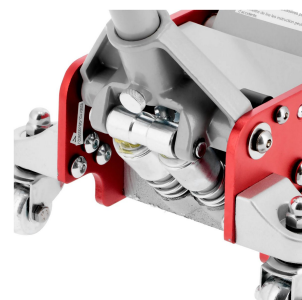

# Nízky hliníkovo-ocelový zdvihák 2,5T

72225

## Detaily produktu

Katalógové číslo	72225
EAN 13	8712418277975
Dĺžka (mm)	672
Šírka (mm)	289
Výška (mm)	165
Hmotnosť (kg)	26.400000
Kapacita zdvihu (kg)	2500 kg
Minimálna výška dosky (mm)	100
Maximálna výška dosky (mm)	460
Hydraulické	Nie
Dĺžka páky (mm)	1221
Kolesá	Nie